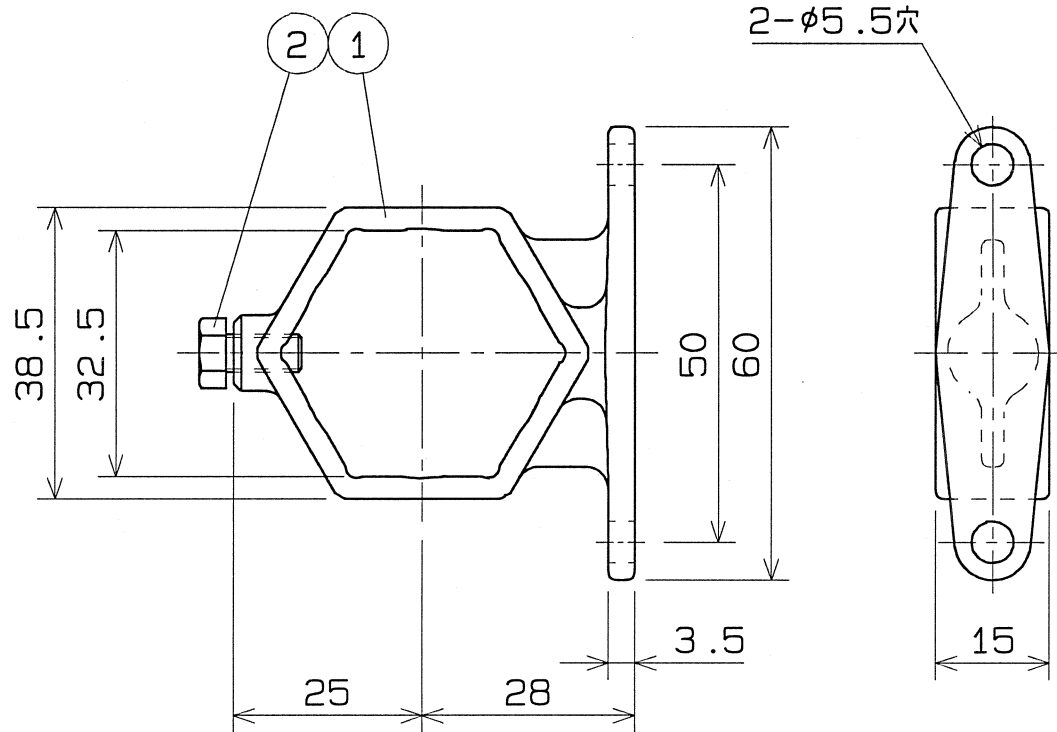

1 | 2 | 3 | 4

A

A

数量：

△

2	六角ボルト	1	SUS304	
1	水栓ソケット用ホルダ	1	SCS 13	
部番	部品名	数量	材質	備考

名称 ナイス ジョイント
水栓ソケット用ホルダ

型式 NJWH 呼び径 13Su~20Su

図面番号 JANM-0013 日付 平成11年5月11日

尺度 三角法

承認 菅原 検図 菅原 製図 高井

オーエス工業株式会社

B

B

△		
△		
△	六角ボルトの追加	H14. 4.18