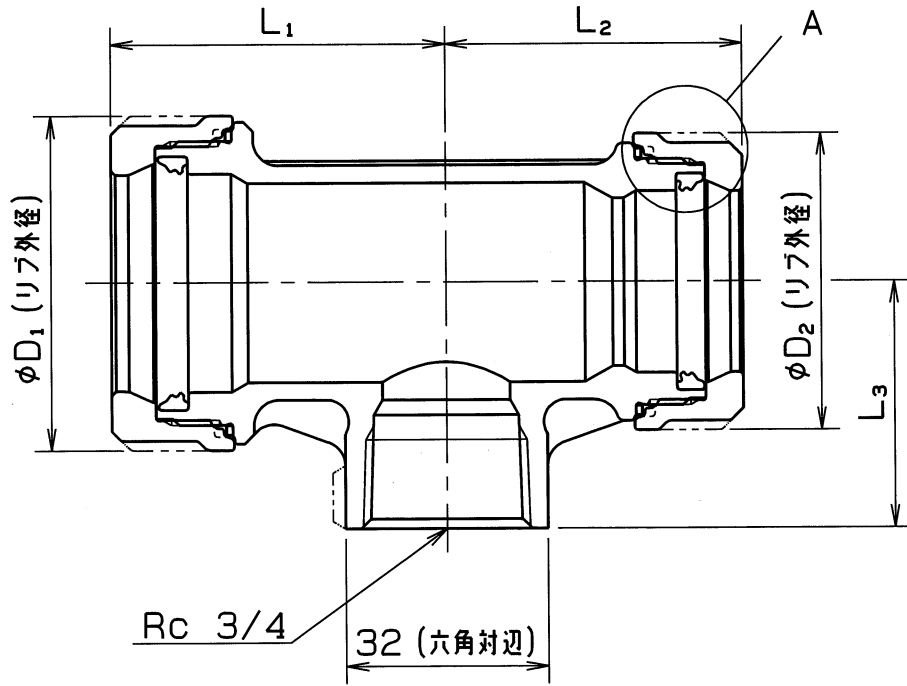

A部詳細図

呼び径	L ₁	L ₂	L ₃	D ₁	D ₂	個数
25x20x3/4	47	39	35	47	38	
30x25x3/4	53	47	39	53	47	
40x30x3/4	61	53	44	63	53	
50x40x3/4	67	61	48	71	63	
60x50x3/4	76	67	56	86	71	

部番2, 3, 4は該当呼び径のもの各1個

部番	部品名	数量	材質	備考
4	ルーズストッパー	2	SUS 304CSP	
3	ゴムパッキン	2	合成ゴム	HNBR
2	ラチェットナット	2	SCS 13	
1	三方径違いねじ付チー	1	SCS 13	

管用テーパねじ: JIS B 0203

Rc: 管用テーパめねじ

仕様	検査圧力
流体	耐圧 実圧 3.5 MPa
圧力	MPa 以下 気密 実圧 0.6 MPa
温度	℃ 実圧 MPa

名称	Nice Joint NJ-X 三方径違いねじ付チー		
型式	NJX3RTF	呼び径	25~60Su
図番番号	XJAGT-0001◇	日付	2023年 3月23日
尺度	三角法		
承認	小森	検図	山島
製図	岡本		