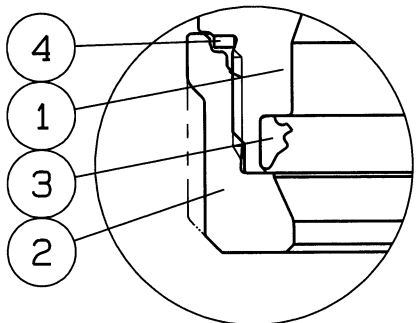

呼び径	管用テーパねじ d	L	L ₁	D	I	B	C	T	個数
20x1/2	Rc 1/2	36	36	38	12.7	26	29.0	2.3	
20x3/4	Rc 3/4	39	38	38	14.1	32	35.5	2.3	
25x1	Rc 1	47	43	47	16.3	39	43.5	2.3	

A部詳細図

管用テーパねじ: JIS B 0203
Rc: 管用テーパめねじ

部番	部品名	数量	材質	備考
4	ルーズストッパー	1	SUS 304CSP	
3	ゴムパッキン	1	合成ゴム	HNBR
2	ラチェットナット	1	SCS 13	
1	めすアダプタエルボ	1	SCS 13	

仕様		検査圧力	
流体		耐圧	水圧 3.5 MPa
圧力	MPa 以下	気密	空気 0.6 MPa
温度	℃	空気	MPa

名称	Nice Joint NJ-X めすアダプタエルボ		
型式	NJXEFA	呼び径	20, 25Su
図面番号	XJAFE-0001◇	日付	2023年 3月27日
尺度	三角法		
承認	小森	検図	山島
オーエス工業株式会社			

△		
△		
△		