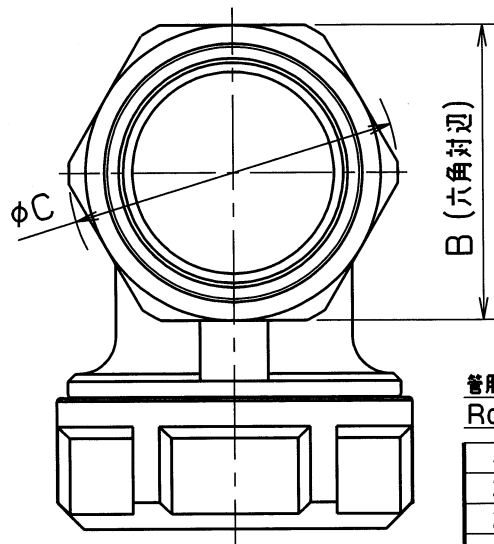

呼び径	管用テーパねじ d	L	L ₁	D	I	B	C	T	個数
20x1/2	Rc 1/2	36	36	38	12.7	26	29.0	2.3	
20x3/4	Rc 3/4	39	38	38	14.1	32	35.5	2.3	
25x1	Rc 1	47	43	47	16.3	39	43.5	2.3	

A部詳細図

管用テーパねじ: JIS B 0203
Rc: 管用テーパめねじ

部番	部品名	数量	材質	備考
4	ルーズストッパー	1	SUS 304CSP	
3	ゴムパッキン	1	合成ゴム	HNBR
2	ラチェットナット	1	SCS 13	
1	めすアダプタエルボ	1	SCS 13	

仕様		検査圧力	
流体		耐圧	水圧 3.5 MPa
圧力	MPa 以下	気密	空気 0.6 MPa
温度	℃	空気	MPa

名称	Nice Joint NJ-X めすアダプタエルボ		
型式	NJXEFA	呼び径	20, 25Su
図面番号	XJAFE-0001◇	日付	2023年 3月27日
尺度	三角法		
承認	小森	検図	山島
オーエス工業株式会社			

△		
△		
△		