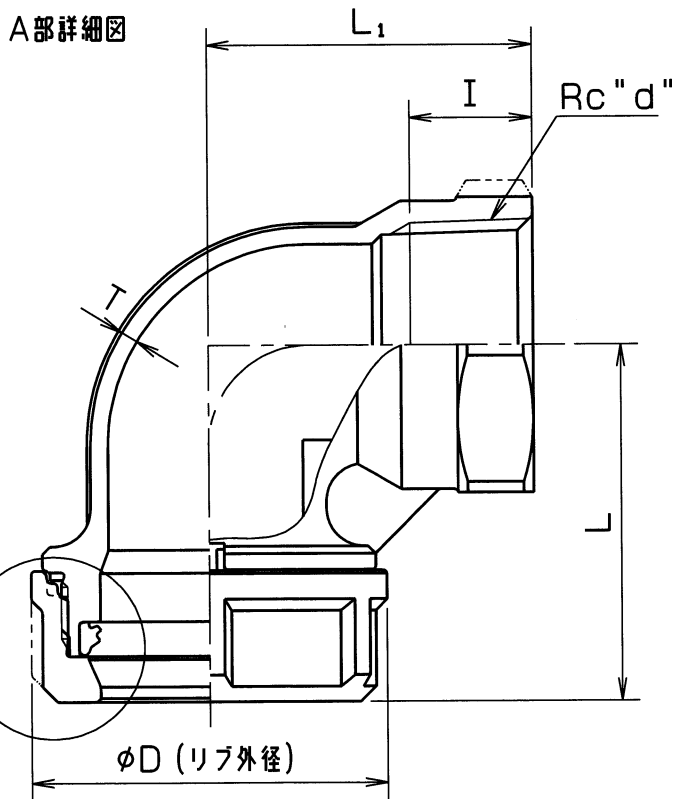

呼び径	管用テーパねじ d	L	L ₁	D	I	B	C	T	個数
20x1/2	Rc 1/2	36	36	38	12.7	26	29.0	2.3	
20x3/4	Rc 3/4	39	38	38	14.1	32	35.5	2.3	
25x1	Rc 1	47	43	47	16.3	39	43.5	2.3	

A部詳細図

管用テーパねじ: JIS B 0203
Rc: 管用テーパめねじ

部番	部品名	数量	材質	備考
4	ルーズストッパー	1	SUS 304CSP	
3	ゴムパッキン	1	合成ゴム	HNBR
2	ラチェットナット	1	SCS 13	
1	めすアダプタエルボ	1	SCS 13	

仕様		検査圧力	
流体		耐圧	水圧 3.5 MPa
圧力	MPa 以下	気密	空気 0.6 MPa
温度	℃	空気	MPa

名称	Nice Joint NJ-X めすアダプタエルボ		
型式	NJXEFA	呼び径	20, 25Su
図面番号	XJAFE-0001◇	日付	2023年 3月27日
尺度	三角法		
承認	小森	検図	山島
オーエス工業株式会社			

△		
△		
△		