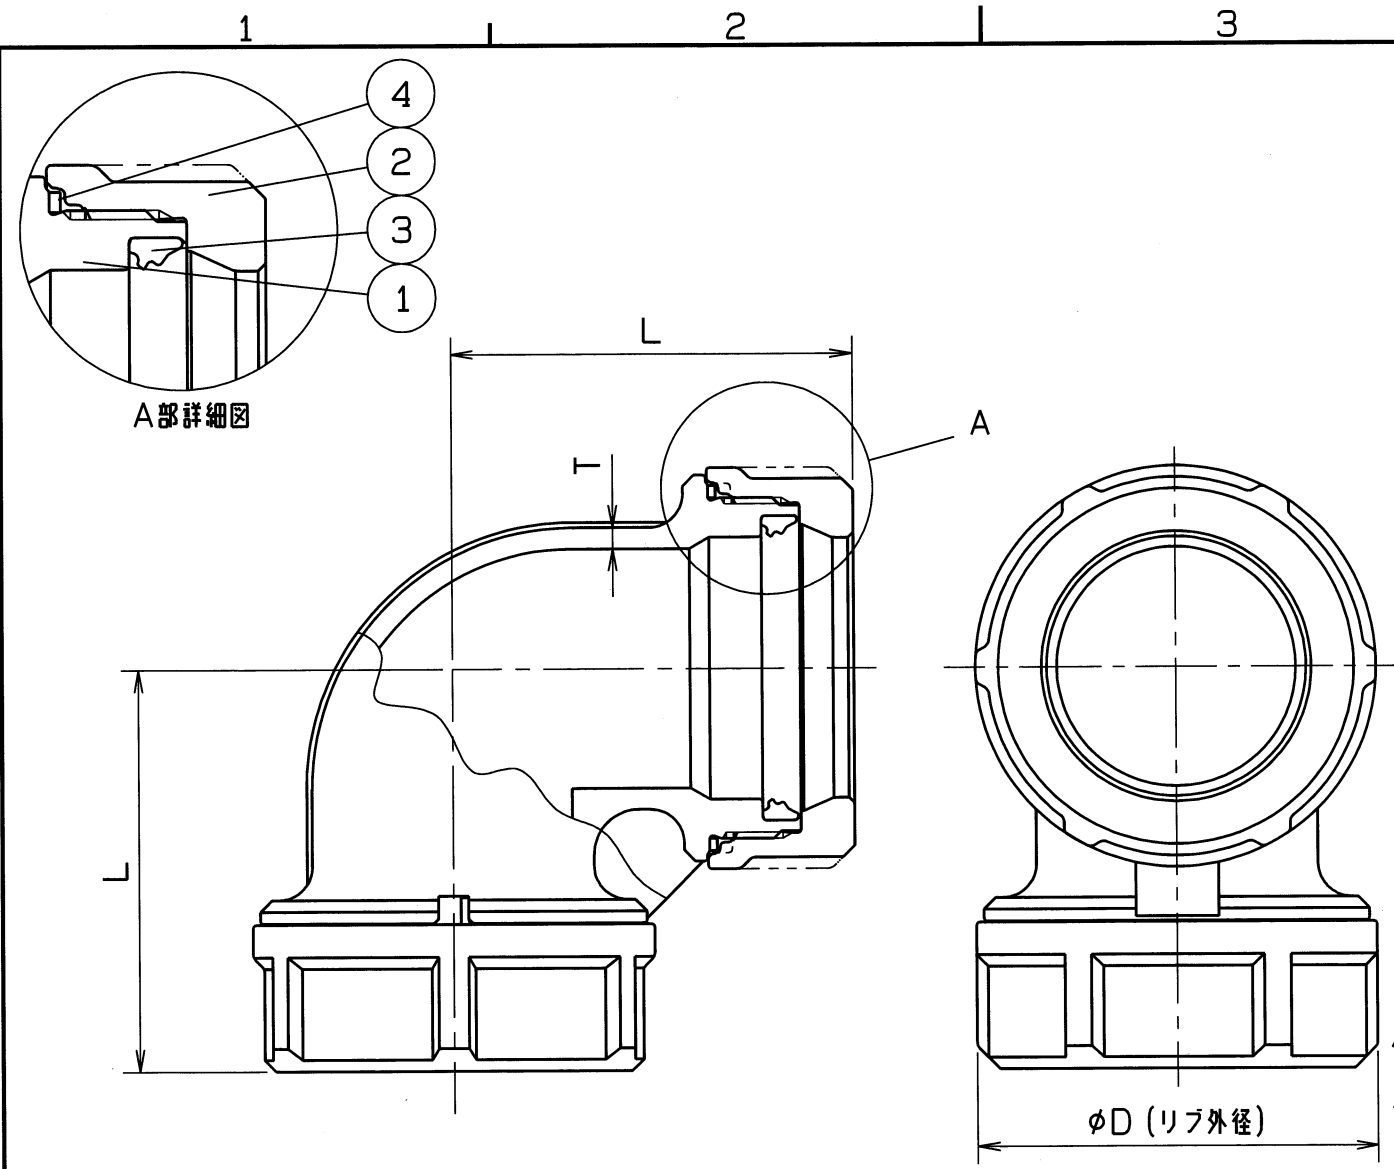

呼び径	L	D	T	個数
13Su	36	33	2.3	
20Su	39	38	2.3	
25Su	47	47	2.3	
30Su	53	53	2.8	
40Su	61	63	2.8	
50Su	67	71	3.3	
60Su	76	86	3.5	

部番	部品名	数量	材質	備考
4	ルーズストッパー	2	SUS 304CSP	
3	ゴムパッキン	2	合成ゴム	HNBR
2	ラチェットナット	2	SCS 13	
1	90°エルボ	1	SCS 13	

名称	Nice Joint NJ-X 90°エルボ		
型式	NJX90E	呼び径	13Su~60Su
図番番号	XJANE-0001	日付	2022年12月 2日
尺度	三角法		
承認	山本	検図	岡本

仕様		検査圧力	
流体		耐圧	※圧 3.5 MPa
圧力	MPa 以下	気密	※圧 0.6 MPa
温度	℃		※圧 MPa

△		
△	部品名の変更	2023. 5. 26.

オーエス工業株式会社